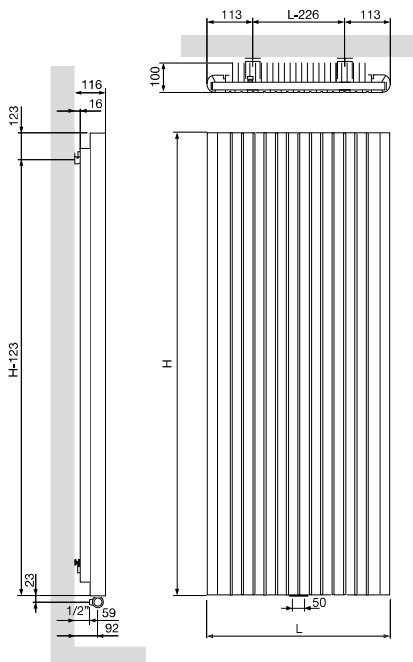

ALU-ZEN VERTICAAL (ALU-ZEN)

ALU-ZEN	
Hartafstand tussen de aansluitingen	50
Hartafstand tussen de ophangingen	L-226