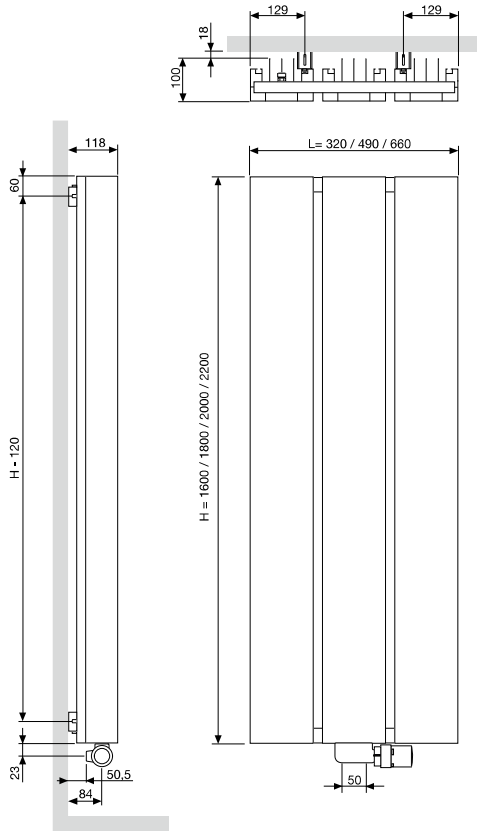

CE 13 conform EN442-1: radiatoren en convectoren

Voor de warmteafgiftes van andere regimes, kijkt u op p. 308 (correctiefactoren)
Prijzen in euro (excl. BTW)

BEAMS ACCESSOIRES IN OPTIE

ACCESSOIRES	BREEDTE HANDDOEKBEUGEL	KLEUR	ART. NR.	€	
KORTE BEUGEL		BEAMS			
		240 mm	WIT	11837000000600	108
		240 mm	ZWART	11837000000300	108
		240 mm	DUIFBLAUW	11837000000601	108
• d = 40 mm; a = 30 mm					
LANGE BEUGEL		BEAMS			
		440 mm	WIT	11837010000600	108
		440 mm	ZWART	11837010000300	108
		440 mm	DUIFBLAUW	11837010000601	108
• d = 40 mm; a = 30 mm					
RECHTHOEK BEUGEL		BEAMS			
		286 x 110 mm	WIT	11837020000600	139
		286 x 110 mm	ZWART	11837020000300	139
		286 x 110 mm	DUIFBLAUW	11837020000601	139
• d = 40 mm; a = 30 mm					
VIERTANT BEUGEL		BEAMS			
		240 x 240 mm	WIT	11837030000600	139
		240 x 240 mm	ZWART	11837030000300	139
		240 x 240 mm	DUIFBLAUW	11837030000601	139
• d = 40 mm; a = 30 mm					

d = afstand voorkant accessoire tot voorkant radiator
a = afstand accessoire tot radiator
uit voorraad leverbaar

BEAMS AANSLUITINGEN

BEAMS: BEAMS

Opmerking: het aansluiten van de radiator kan enkel volgens de getoonde aansluiticonen. Voor elke andere aansluitwijze nemen wij geen verantwoordelijkheid.

BEAMS (BEAMS)

BEAMS	
Hartafstand tussen de aansluitingen	50
Hartafstand tussen de ophangingen	L-258

ALU-ZEN VERTICAAL (ALU-ZEN)

ALU-ZEN	
Hartafstand tussen de aansluitingen	50
Hartafstand tussen de ophangingen	L-226